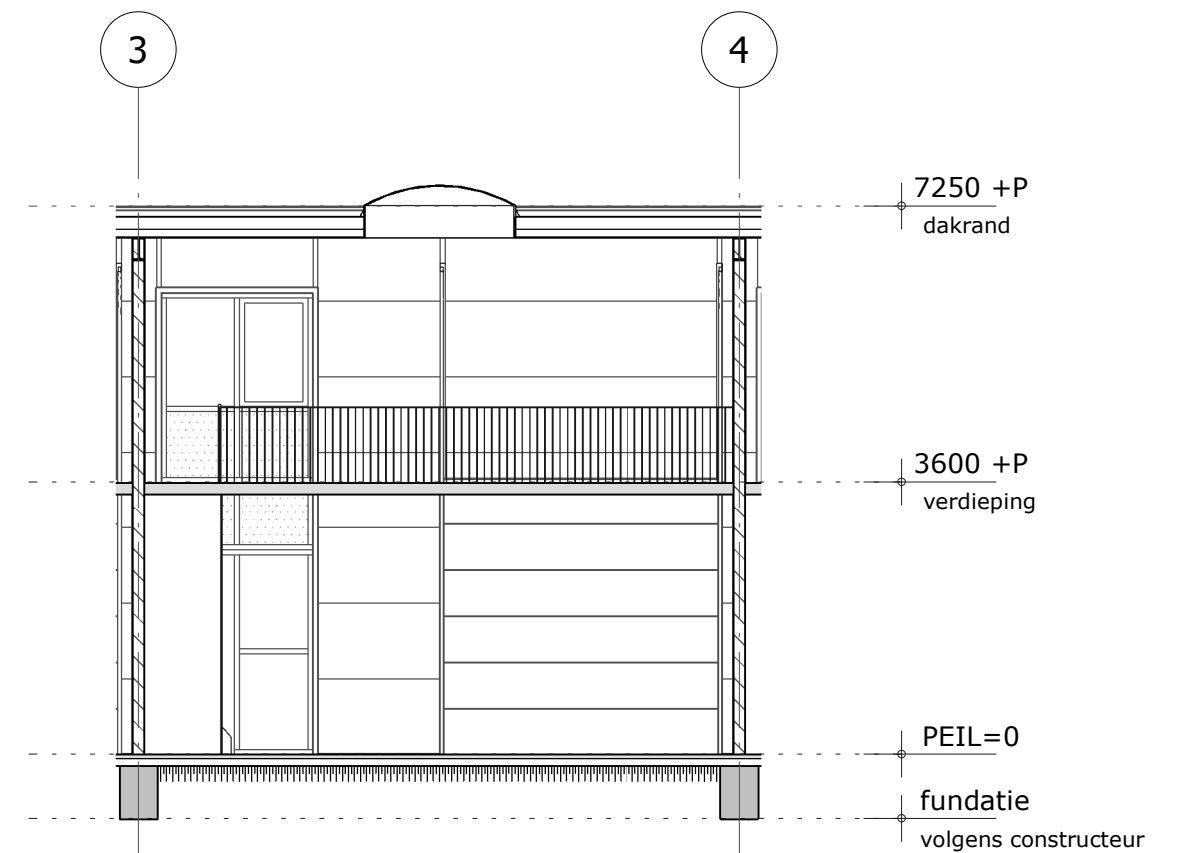

verkooptekening, bedrijfsunits zutphen, optie entresol en toilet - plattegronden

begane grond

verdieping

nieuwbouw bedrijfsverzamelgebouw te zutphen **A809**

Hoewel deze tekening met grote zorg is samengesteld aanvaarden de aanbieders hiervan geen verantwoordelijkheid voor onvolledigheden, afwijkingen en/of tussentijdse wijzigingen. Ook moeten zij een voorbehoud maken voor wijzigingen voortvloeiend uit eisen van brandweer, overheid en nutsbedrijven. Deze informatie is geheel vrijblijvend en kunnen geen rechten aan ontleend worden.

180918 / 1:100 / ae

verkooptekening, bedrijfsunits zutphen, optie entresol en toilet - doorsnedes

doorsnede A-A

doorsnede B-B

nieuwbouw bedrijfsverzamelgebouw te zutphen **A809**

Hoewel deze tekening met grote zorg is samengesteld aanvaarden de aanbieders hiervan geen verantwoordelijkheid voor onvolledigheden, afwijkingen en/of tussentijdse wijzigingen. Ook moeten zij een voorbehoud maken voor wijzigingen voortvloeiend uit eisen van brandweer, overheid en nutsbedrijven. Deze informatie is geheel vrijblijvend en kunnen geen rechten aan ontleend worden.

180918 / 1:100 / ae